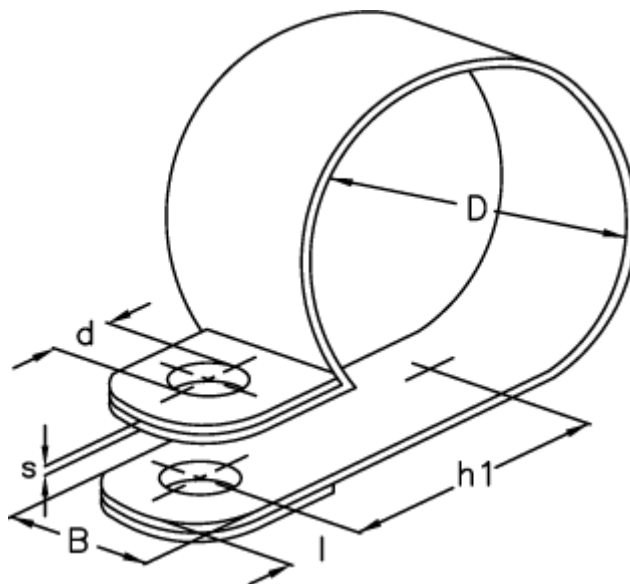

Varenummer: 024118912004  
Beskrivelse: Norma rørbøjle RS 1. 4/12 W1

## Mål

---

Bredde B	= 12
d	= 5.3
Diameter D	= 4
h1	= 8.8
l	= 5.0
s	= 0.5